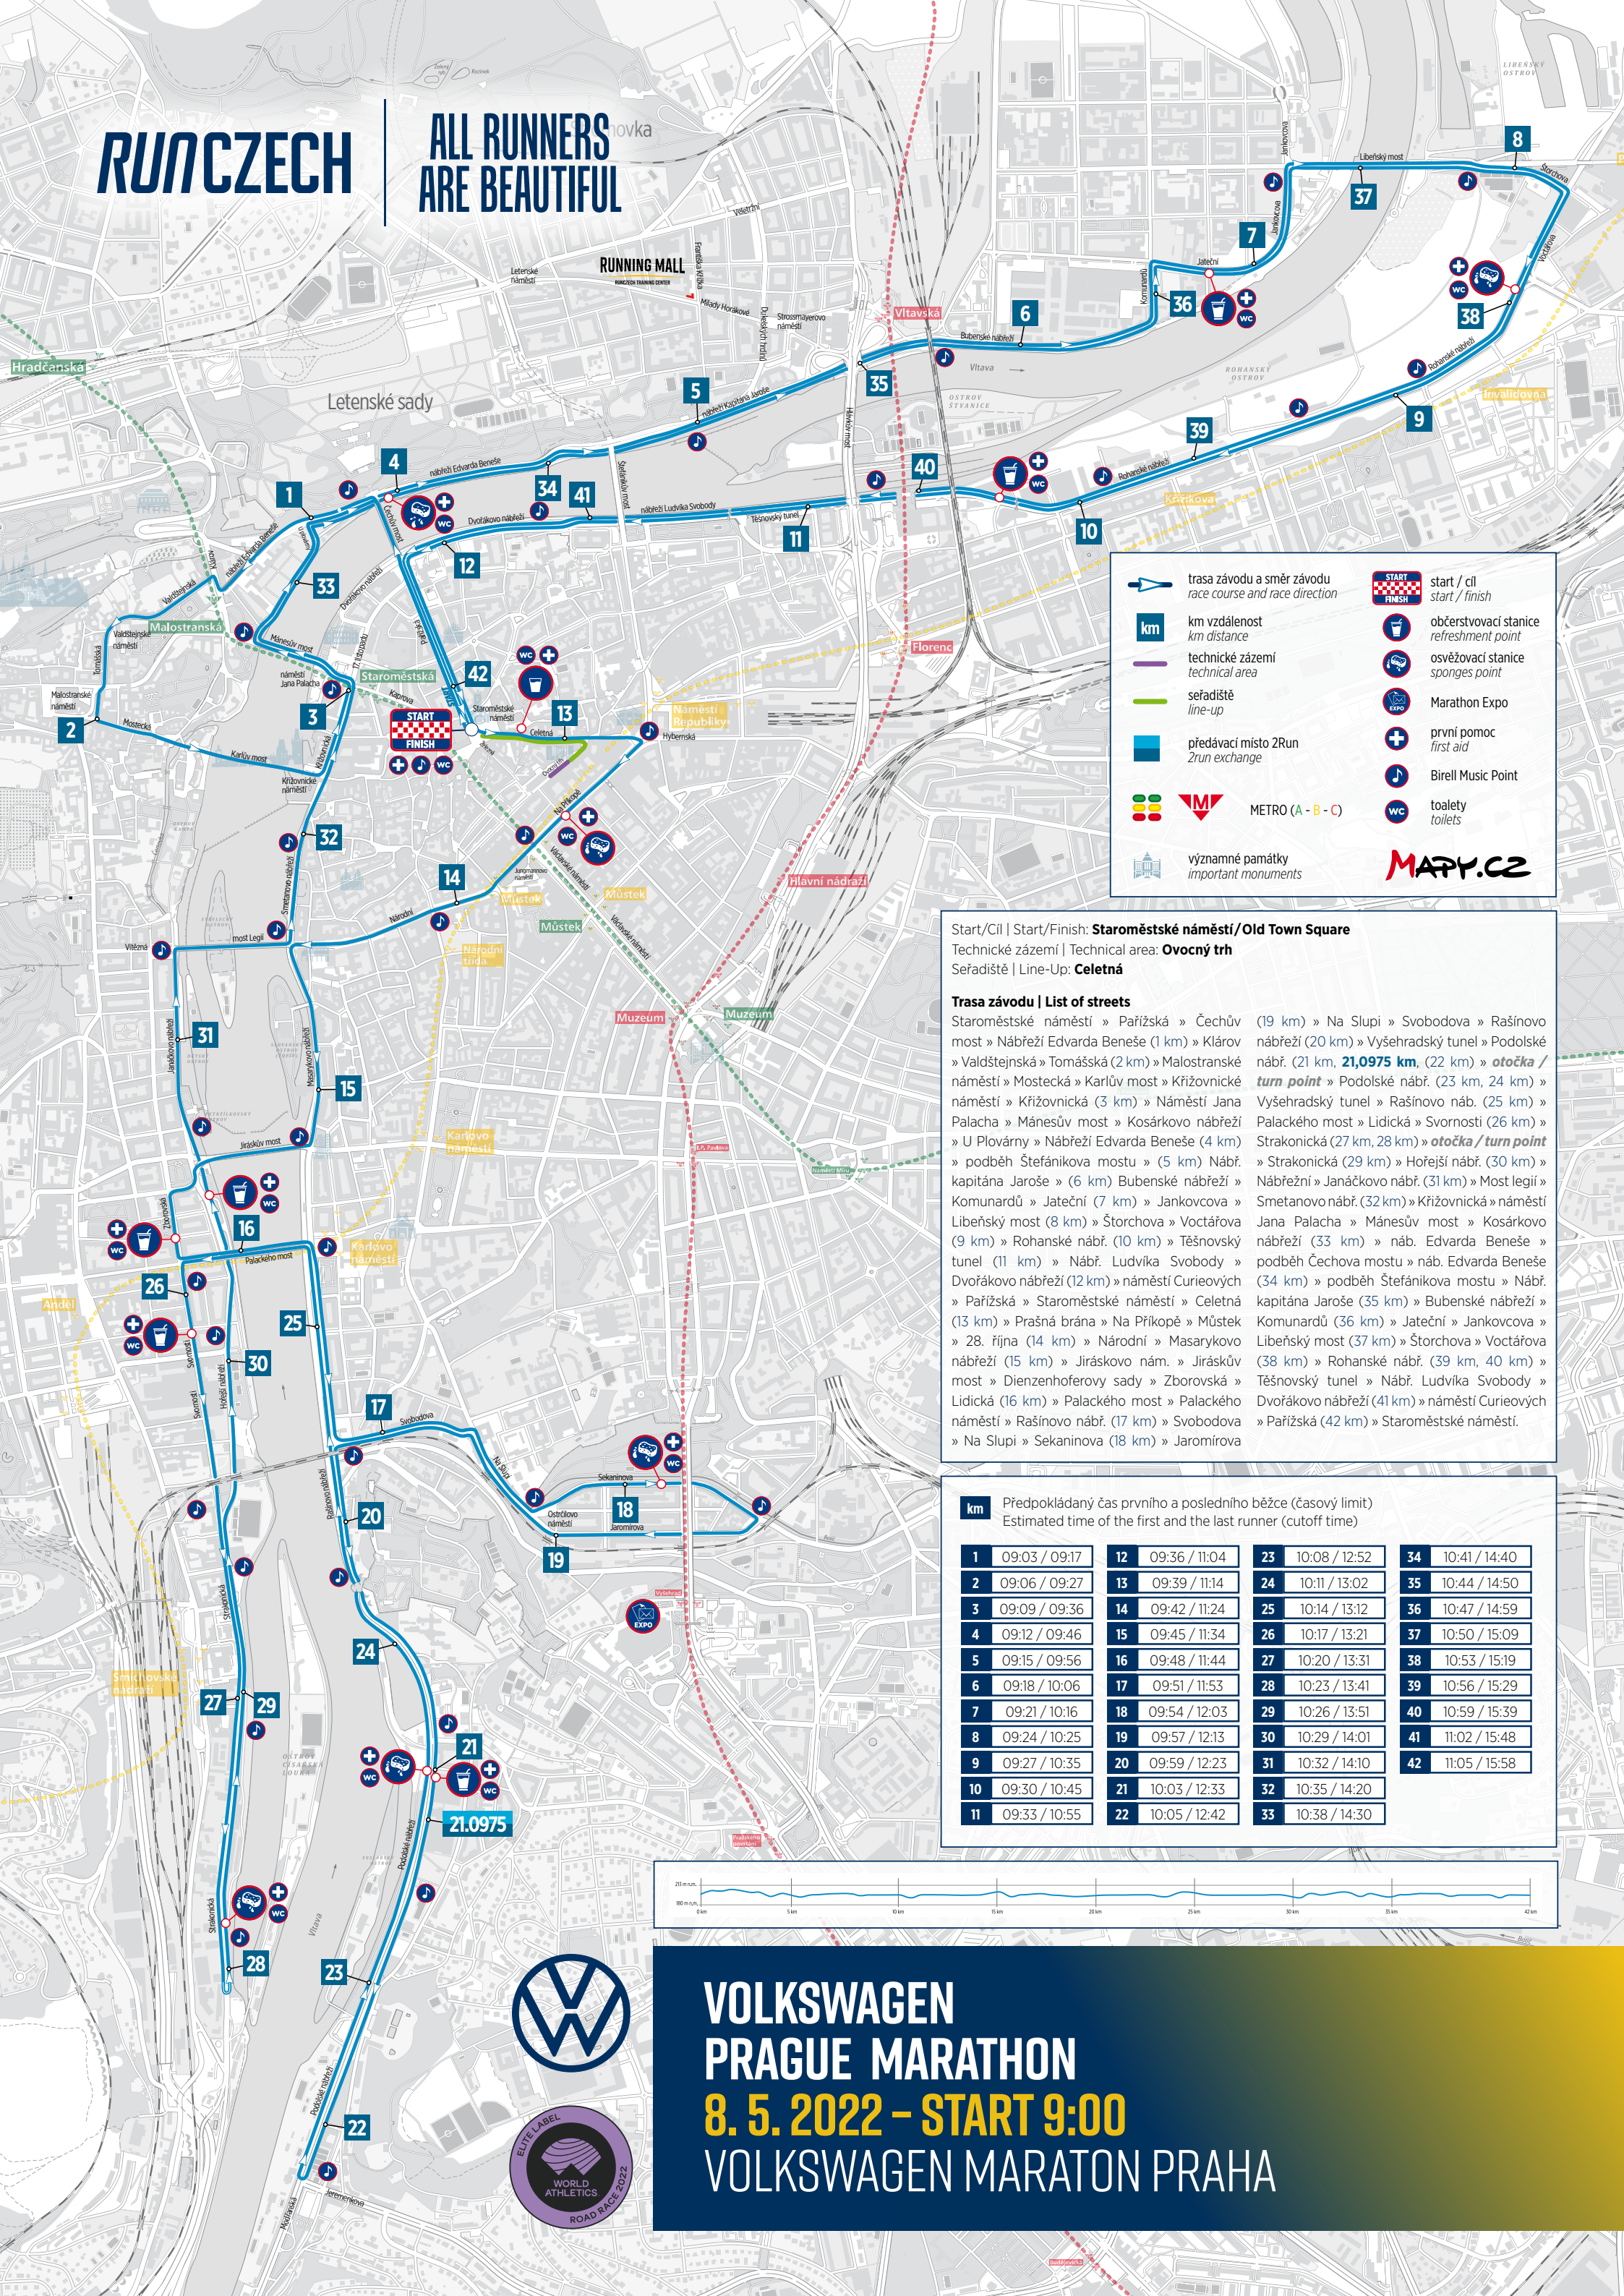

RUNCZECH

ALL RUNNERS ARE BEAUTIFUL

trasa závodu a směr závodu
race course and race direction

km
km vzdálenost
km distance

technické zázemí
technical area

seřadění
line-up

předávací místo 2Run
Zrun exchange

METRO (A - B - C)

významné památky
important monuments

start / cíl
start / finish

občerstvovací stanice
refreshment point

osvěžovací stanice
sponges point

Marathon Expo

první pomoc
first aid

Birell Music Point

toalety
toilets

MAPPY.CZ

Start/Cíl | Start/Finish: Staroměstské náměstí/Old Town Square
Technické zázemí | Technical area: Ovocný trh
Seřadění | Line-Up: Celetná

Trasa závodu | List of streets
 Staroměstské náměstí » Pařížská » Čechův (19 km) » Na Slupi » Svobodova » Rašínovo nábrží (20 km) » Vyšehradský tunel » Podolské nábr. (21 km, **21,0975 km**, (22 km) » **otočka / turn point** » Podolské nábr. (23 km, 24 km) » Vyšehradský tunel » Rašínovo nábr. (25 km) » Palackého most » Lidická » Svornosti (26 km) » Strakonická (27 km, 28 km) » **otočka / turn point** » Strakonická (29 km) » Hořejší nábr. (30 km) » Nábrežní » Janáčkovo nábr. (31 km) » Most legjí » Smetanovo nábr. (32 km) » Křižovnická » náměstí Jana Palacha » Mánesův most » Kosárkovo nábrží (33 km) » nábr. Edvarda Beneše » podběh Čechova mostu » nábr. Edvarda Beneše (34 km) » podběh Štefánikova mostu » Nábr. kapitána Jaroše (35 km) » Bubenské nábrží » Komunardů (36 km) » Jateční » Jankovcova » Libeňský most (37 km) » Štorchova » Voctářova (38 km) » Rohanské nábr. (39 km, 40 km) » Těšnovský tunel » Nábr. Ludvíka Svobody » Dvořákovo nábrží (41 km) » náměstí Curieových » Pařížská » Staroměstské náměstí » Celetná (42 km) » Prašná brána » Na Příkopě » Můstek » 28. října (14 km) » Národní » Masarykovo nábrží (15 km) » Jiráskovo nám. » Jiráskův most » Dierzenhoferovy sady » Zborovská » Lidická (16 km) » Palackého most » Palackého náměstí » Rašínovo nábr. (17 km) » Svobodova » Na Slupi » Sekaninova (18 km) » Jaromírova

VOLKSWAGEN
PRAGUE MARATHON
8. 5. 2022 – START 9:00
VOLKSWAGEN MARATON PRAHA