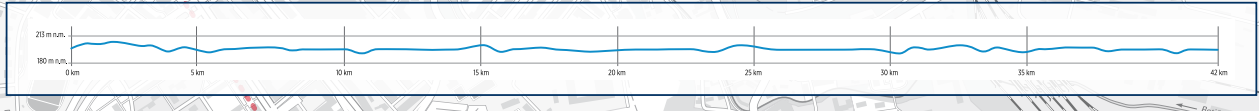

VOLKSWAGEN
PRAGUE MARATHON
8. 5. 2022 – START 9:00
VOLKSWAGEN MARATON PRAHA